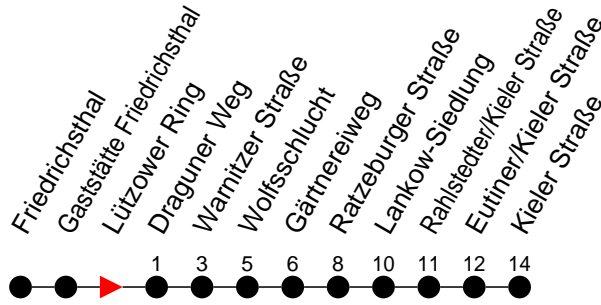

Richtung: Kieler Straße

Haltestellen
Fahrzeit in Min.

Montag bis Freitag		Samstag		Sonn- und Feiertag	
Std.	Minuten	Std.	Minuten	Std.	Minuten
3		3		3	
4		4		4	
5	49	5		5	
6	17 35 ^S 59	6		6	
7	32	7		7	
8		8		8	
9		9		9	
10		10		10	
11		11		11	
12		12		12	
13	32	13		13	
14	02 32	14		14	
15	02 32	15		15	
16	02 32	16		16	
17	02 32 ^S	17		17	
18		18		18	
19		19		19	
20	15 ^S	20		20	
21		21		21	
22		22		22	
23	08 ^S	23	09 42 ^S	23	09 ^S
0		0		0	
1		1		1	
2		2		2	
3		3		3	

- ⓐ - fährt ab Lankow-Siedlung weiter als Linie 14 zur Jugendherberge
- ⓑ - fährt nur bis Lankow-Siedlung
- ⓓ - verkehrt nur während der Schulzeit