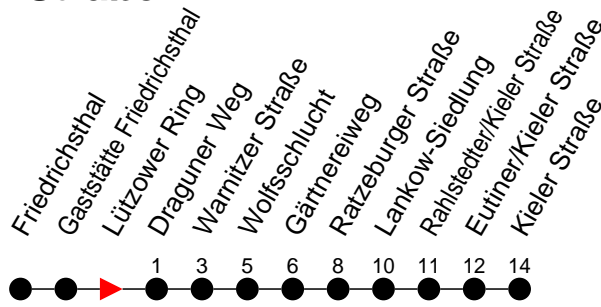

Richtung: Kieler Straße

Haltestellen
Fahrzeit in Min.

Montag bis Freitag		Samstag		Sonn- und Feiertag	
Std.	Minuten	Std.	Minuten	Std.	Minuten
3		3		3	
4		4		4	
5	49	5		5	
6	17 38 ^S 58	6		6	
7	32	7		7	
8		8		8	
9		9		9	
10		10		10	
11		11		11	
12		12		12	
13	32	13		13	
14	02 32	14		14	
15	02 32	15		15	
16	02 32	16		16	
17	02 32 ^S	17		17	
18		18		18	
19		19		19	
20	05 ^S	20		20	
21		21		21	
22		22		22	
23	02 ^S	23	09 42 ^S	23	02 ^S
0		0		0	27 ^L
1		1		1	07 ^L 47 ^L
2		2		2	27 ^L
3		3		3	07 ^L

- ◆ - verkehrt nur am 31. Dezember
- ⓐ - fährt ab Lankow-Siedlung weiter als Linie 14 zur Jugendherberge
- Ⓛ - fährt ab Lankow-Siedlung weiter als Linien 14 und 7 nach Krebsförden über Langer Berg
- Ⓢ - fährt nur bis Lankow-Siedlung
- Ⓞ - verkehrt nur während der Schulzeit