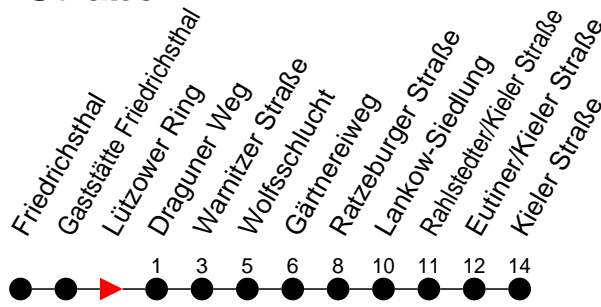

## Richtung: Kieler Straße

Haltestellen  
Fahrzeit in Min.

- ◆ - verkehrt nur am 31. Dezember
- Ⓝ - fährt ab Lankow-Siedlung weiter als Linie 14 zur Jugendherberge
- Ⓛ - fährt ab Lankow-Siedlung weiter als Linien 14 und 7 nach Krebsförden über Langer Berg
- Ⓢ - fährt nur bis Lankow-Siedlung
- Ⓞ - verkehrt nur während der Schulzeit