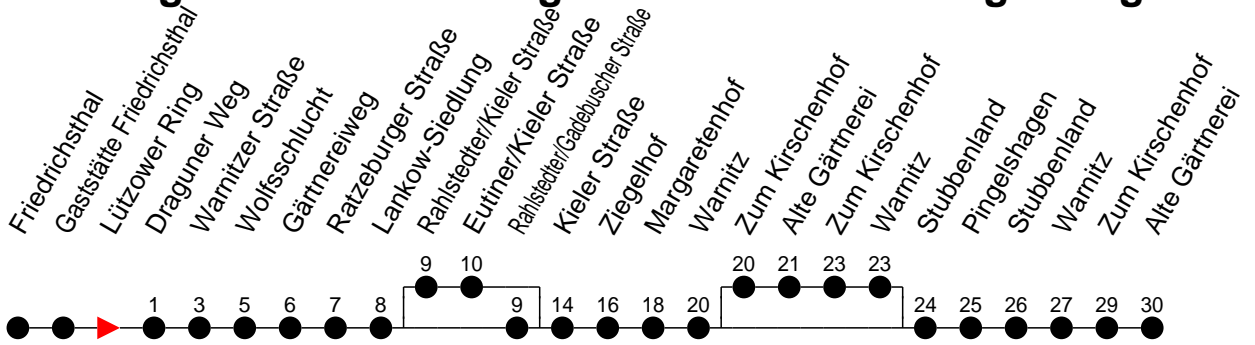

Richtung: Lankow-Siedlung / Alte Gärtnerei / Pingelshagen

Montag bis Freitag

Std.	Minuten
5	11 ^A 28 ^G 49 ^K 59 ^G
6	17 ^K 29 ^G 39 ^S 44 ^A 57 ^K
7	14 ^G 29 ^K 44 ^A
8	14 ^A 44 ^G
9	14 ^A 44 ^G
10	14 ^A 44 ^A
11	14 ^A 44 ^P
12	14 ^A 44 ^P
13	14 ^P 29 ^K 44 ^P 59 ^K
14	14 ^P 29 ^K 44 ^P 59 ^K
15	14 ^P 29 ^K 44 ^P 59 ^K
16	14 ^P 29 ^K 44 ^P 59 ^K
17	14 ^A 29 ^S 44 ^P
18	29 ^A
19	09 ^A 50 ^P
20	05 ^S 50 ^A
21	52 ^P
23	02 ^S
0	
1	
2	
3	

Sonn- und Feiertag

Std.	Minuten
5	45 ^A
6	51 ^A
7	51 ^A
8	
9	01 ^G
10	08 ^A
11	24 ^G
12	24 ^A
13	24 ^P
14	24 ^A
15	24 ^P
16	44 ^A
17	44 ^P
18	44 ^A
19	50 ^P
20	50 ^A
21	52 ^P
23	02 ^S
0	
1	
2	
3	

- 6** - verkehrt nur am 31. Dezember
- G** - verkehrt NICHT am 31. Dezember
- A** - Bus der Linie 18; fährt nur bis Alte Gärtnerei
- G** - Bus der Linie 18 nach Alte Gärtnerei über Pingelshagen
- K** - Bus der Linie 17 nach Kieler Straße

- L** - fährt ab Lankow-Siedlung weiter als Linien 14 und 7 nach Krebsförden über Langer Berg
- P** - Bus der Linie 18 nach Pingelshagen über Alte Gärtnerei
- S** - Bus der Linie 17; fährt nur bis Lankow-Siedlung
- verkehrt nur während der Schulzeit