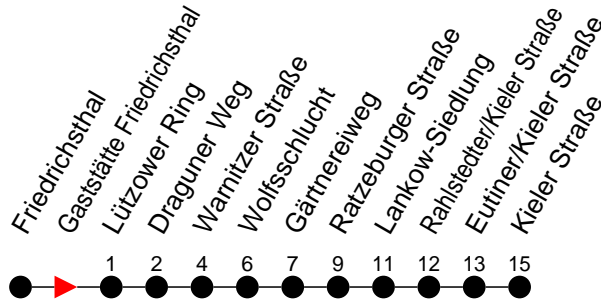

## Richtung: Kieler Straße

Haltestellen  
Fahrzeit in Min.

Montag bis Freitag		Samstag		Sonn- und Feiertag	
Std.	Minuten	Std.	Minuten	Std.	Minuten
3		3		3	
4		4		4	
5	48	5		5	
6	16 34 <sup>S</sup> 58	6		6	
7	31	7		7	
8		8		8	
9		9		9	
10		10		10	
11		11		11	
12	01	12		12	
13	31	13		13	
14	01 31	14		14	
15	01 31	15		15	
16	01 31	16		16	
17	01 31 <sup>S</sup>	17		17	
18		18		18	
19		19		19	
20	14 <sup>S</sup>	20		20	
21		21		21	
22		22		22	
23	07 <sup>S</sup>	23	08 41 <sup>S</sup>	23	08 <sup>S</sup>
0		0		0	
1		1		1	
2		2		2	
3		3		3	

- Ⓝ - fährt ab Lankow-Siedlung weiter als Linie 14 zur Jugendherberge
- Ⓢ - fährt nur bis Lankow-Siedlung
- Ⓢ - verkehrt nur während der Schulzeit