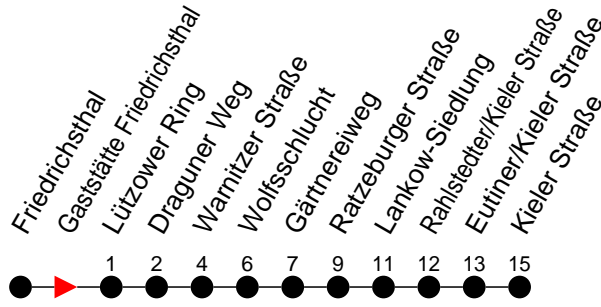

## Richtung: Kieler Straße

Haltestellen  
Fahrzeit in Min.

Montag bis Freitag		Samstag		Sonn- und Feiertag	
Std.	Minuten	Std.	Minuten	Std.	Minuten
3		3		3	
4		4		4	
5	48	5		5	
6	16 34 <sup>S</sup> 58	6		6	
7	31	7		7	
8		8		8	
9		9		9	
10		10		10	
11		11		11	
12		12		12	
13	31	13		13	
14	01 31	14		14	
15	01 31	15		15	
16	01 31	16		16	
17	01 31 <sup>S</sup>	17		17	
18		18		18	
19		19		19	
20	14 <sup>S</sup>	20		20	
21		21		21	
22		22		22	
23	07 <sup>S</sup>	23	08 41 <sup>S</sup>	23	08 <sup>S</sup>
0		0		0	
1		1		1	
2		2		2	
3		3		3	

- Ⓝ - fährt ab Lankow-Siedlung weiter als Linie 14 zur Jugendherberge
- Ⓢ - fährt nur bis Lankow-Siedlung
- Ⓢ - verkehrt nur während der Schulzeit