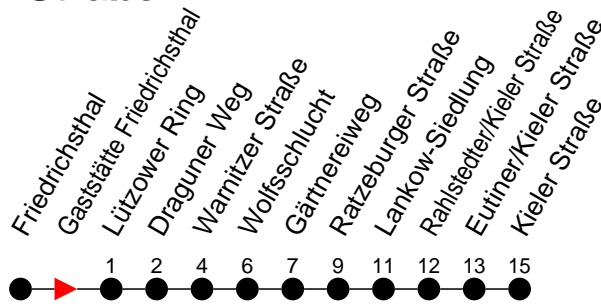

Richtung: Kieler Straße

Haltestellen
Fahrzeit in Min.

Montag bis Freitag

Std.	Minuten
3	
4	
5	48
6	16 37 ^S 57
7	31
8	
9	
10	
11	
12	
13	31
14	01 31
15	01 31
16	01 31
17	01 31 ^S
18	
19	
20	04 ^S
21	
22	
23	01 ^S
0	
1	
2	
3	

- ◆ - verkehrt nur am 31. Dezember
- ⓐ - fährt ab Lankow-Siedlung weiter als Linie 14 zur Jugendherberge
- Ⓛ - fährt ab Lankow-Siedlung weiter als Linien 14 und 7 nach Krebsförden über Langer Berg
- Ⓢ - fährt nur bis Lankow-Siedlung
- Ⓞ - verkehrt nur während der Schulzeit