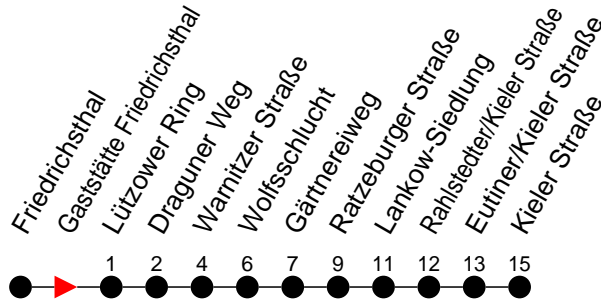

Richtung: Kieler Straße

Haltestellen
Fahrzeit in Min.

Montag bis Freitag

Std.	Minuten
3	
4	
5	48
6	16 38 ^S 59
7	31
8	
9	
10	
11	
12	
13	31
14	01 31
15	01 31
16	01 31
17	01 31 ^S
18	
19	
20	04 ^S
21	
22	
23	01 ^S
0	
1	
2	
3	

- ◆ - verkehrt nur am 31. Dezember
- ⓐ - fährt ab Lankow-Siedlung weiter als Linie 14 zur Jugendherberge
- Ⓛ - fährt ab Lankow-Siedlung weiter als Linien 14 und 7 nach Krebsförden über Langer Berg
- Ⓢ - fährt nur bis Lankow-Siedlung
- Ⓞ - verkehrt nur während der Schulzeit