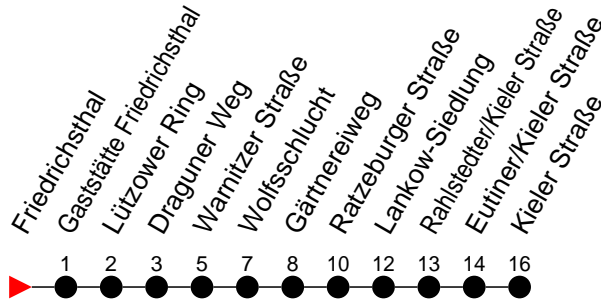

## Richtung: Kieler Straße

Haltestellen  
Fahrzeit in Min.

Montag bis Freitag		Samstag		Sonn- und Feiertag	
Std.	Minuten	Std.	Minuten	Std.	Minuten
3		3		3	
4		4		4	
5	47	5		5	
6	15 33 <sup>S</sup> 57	6		6	
7	30	7		7	
8		8		8	
9		9		9	
10		10		10	
11		11		11	
12	00	12		12	
13	30	13		13	
14	00 30	14		14	
15	00 30	15		15	
16	00 30	16		16	
17	00 30 <sup>S</sup>	17		17	
18		18		18	
19		19		19	
20	13 <sup>S</sup>	20		20	
21		21		21	
22		22		22	
23	06 <sup>S</sup>	23	07 40 <sup>S</sup>	23	07 <sup>S</sup>
0		0		0	
1		1		1	
2		2		2	
3		3		3	

- Ⓝ - fährt ab Lankow-Siedlung weiter als Linie 14 zur Jugendherberge
- Ⓢ - fährt nur bis Lankow-Siedlung
- Ⓢ - verkehrt nur während der Schulzeit