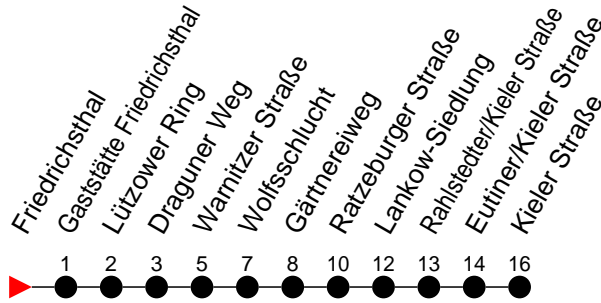

Richtung: Kieler Straße

Haltestellen
Fahrzeit in Min.

Montag bis Freitag		Samstag		Sonn- und Feiertag	
Std.	Minuten	Std.	Minuten	Std.	Minuten
3		3		3	
4		4		4	
5	47	5		5	
6	15 33 ^S 57	6		6	
7	30	7		7	
8		8		8	
9		9		9	
10		10		10	
11		11		11	
12		12		12	
13	30	13		13	
14	00 30	14		14	
15	00 30	15		15	
16	00 30	16		16	
17	00 30 ^S	17		17	
18		18		18	
19		19		19	
20	13 ^S	20		20	
21		21		21	
22		22		22	
23	06 ^S	23	07 40 ^S	23	07 ^S
0		0		0	
1		1		1	
2		2		2	
3		3		3	

- ⓐ - fährt ab Lankow-Siedlung weiter als Linie 14 zur Jugendherberge
- ⓑ - fährt nur bis Lankow-Siedlung
- ⓓ - verkehrt nur während der Schulzeit