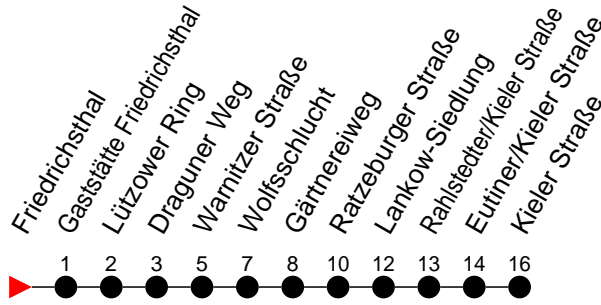

Richtung: Kieler Straße

Haltestellen
Fahrzeit in Min.

Montag bis Freitag

Std.	Minuten
3	
4	
5	47
6	15 36 ^S 56
7	30
8	
9	
10	
11	
12	
13	30
14	00 30
15	00 30
16	00 30
17	00 30 ^S
18	
19	
20	03 ^S
21	
22	
23	00 ^S
0	
1	
2	
3	

- ◆ - verkehrt nur am 31. Dezember
- Ⓝ - fährt ab Lankow-Siedlung weiter als Linie 14 zur Jugendherberge
- Ⓛ - fährt ab Lankow-Siedlung weiter als Linien 14 und 7 nach Krebsförden über Langer Berg
- Ⓢ - fährt nur bis Lankow-Siedlung
- Ⓞ - verkehrt nur während der Schulzeit