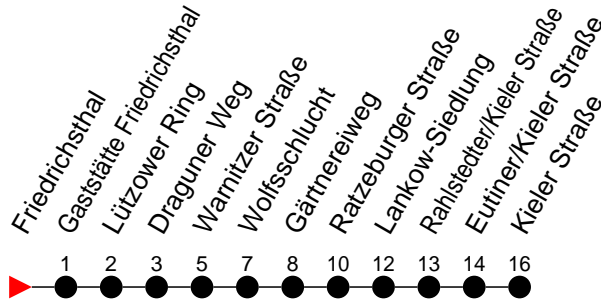

Richtung: Kieler Straße

Haltestellen
Fahrzeit in Min.

Montag bis Freitag

Std.	Minuten
3	
4	
5	47
6	15 37 ^S 58
7	30
8	
9	
10	
11	
12	
13	30
14	00 30
15	00 30
16	00 30
17	00 30 ^S
18	
19	
20	03 ^S
21	
22	
23	00 ^S
0	
1	
2	
3	

- ◆ - verkehrt nur am 31. Dezember
- ⓐ - fährt ab Lankow-Siedlung weiter als Linie 14 zur Jugendherberge
- Ⓛ - fährt ab Lankow-Siedlung weiter als Linien 14 und 7 nach Krebsförden über Langer Berg
- Ⓢ - fährt nur bis Lankow-Siedlung
- Ⓞ - verkehrt nur während der Schulzeit