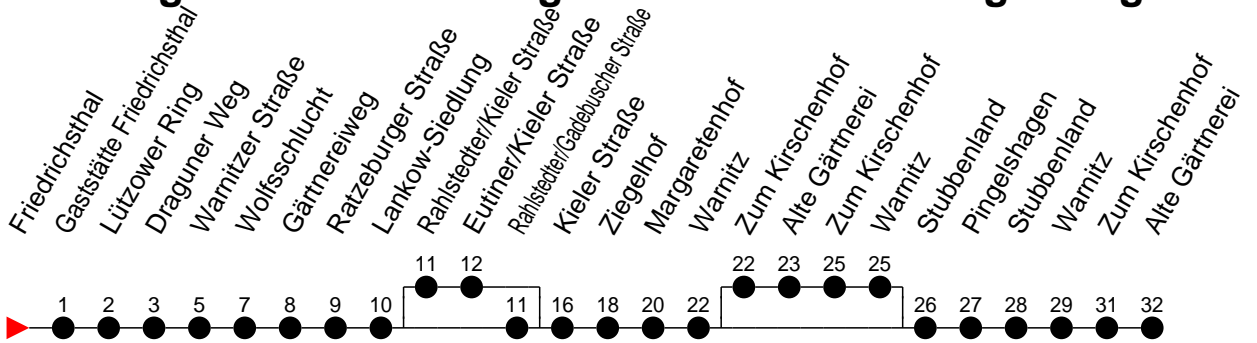

Richtung: Lankow-Siedlung / Alte Gärtnerei / Pingelshagen

Montag bis Freitag

Std.	Minuten
5	09 ^A 26 ^G 47 ^K 57 ^G
6	15 ^K 27 ^G 37 ^S 42 ^A 55 ^K
7	12 ^G 27 ^K 42 ^A
8	12 ^A 42 ^G
9	12 ^A 42 ^G
10	12 ^A 42 ^A
11	12 ^A 42 ^P
12	12 ^A 42 ^P
13	12 ^P 27 ^K 42 ^P 57 ^K
14	12 ^P 27 ^K 42 ^P 57 ^K
15	12 ^P 27 ^K 42 ^P 57 ^K
16	12 ^P 27 ^K 42 ^P 57 ^K
17	12 ^A 27 ^S 42 ^P
18	27 ^A
19	07 ^A 48 ^P
20	03 ^S 48 ^A
21	50 ^P
23	00 ^S
0	
1	
2	
3	

Sonn- und Feiertag

Std.	Minuten
5	43 ^A
6	49 ^A
7	49 ^A
8	59 ^G
9	
10	06 ^A
11	22 ^G
12	22 ^A
13	22 ^P
14	22 ^A
15	22 ^P
16	42 ^A
17	42 ^P
18	42 ^A
19	48 ^P
20	48 ^A
21	50 ^P
23	00 ^S
0	
1	
2	
3	

- 6** - verkehrt nur am 31. Dezember
- G** - verkehrt NICHT am 31. Dezember
- A** - Bus der Linie 18; fährt nur bis Alte Gärtnerei
- G** - Bus der Linie 18 nach Alte Gärtnerei über Pingelshagen
- K** - Bus der Linie 17 nach Kieler Straße

- L** - fährt ab Lankow-Siedlung weiter als Linien 14 und 7 nach Krebsförden über Langer Berg
- P** - Bus der Linie 18 nach Pingelshagen über Alte Gärtnerei
- S** - Bus der Linie 17; fährt nur bis Lankow-Siedlung
- verkehrt nur während der Schulzeit