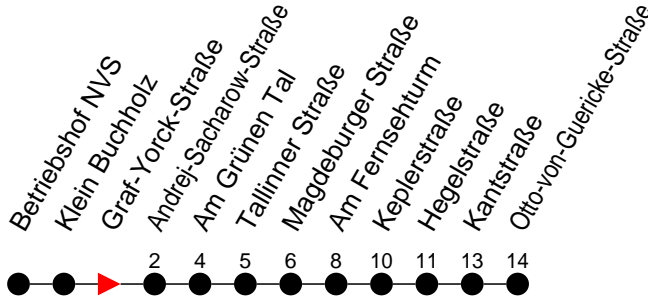

Richtung: Otto-von-Guericke-Straße

Haltestellen
Fahrzeit in Min.

Montag bis Freitag

Std.	Minuten
3	
4	55
5	18 48 58
6	
7	
8	
9	
10	
11	
12	
13	
14	
15	
16	
17	
18	
19	
20	
21	
22	
23	
0	
1	
2	
3	

Samstag

Std.	Minuten
3	
4	
5	26
6	
7	
8	
9	27 57
10	
11	
12	
13	
14	
15	
16	
17	
18	
19	
20	
21	
22	
23	
0	
1	
2	
3	

Sonn- und Feiertag

Std.	Minuten
3	
4	
5	
6	
7	
8	
9	39 [†]
10	
11	
12	
13	
14	
15	
16	
17	
18	
19	
20	
21	
22	
23	
0	
1	
2	
3	

† - verkehrt nur am Totensonntag