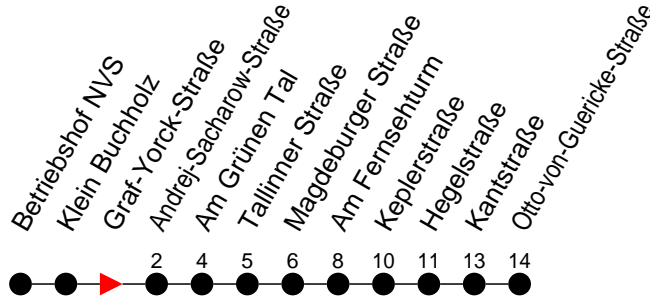

## Richtung: Otto-von-Guericke-Straße

Haltestellen  
Fahrzeit in Min.

### Sonn- und Feiertag

Std.	Minuten
3	
4	
5	
6	
7	
8	
9	39 <sup>a</sup>
10	
11	
12	
13	
14	
15	
16	
17	
18	
19	
20	
21	
22	
23	
0	
1	
2	
3	

**7** - verkehrt nur am Totensonntag