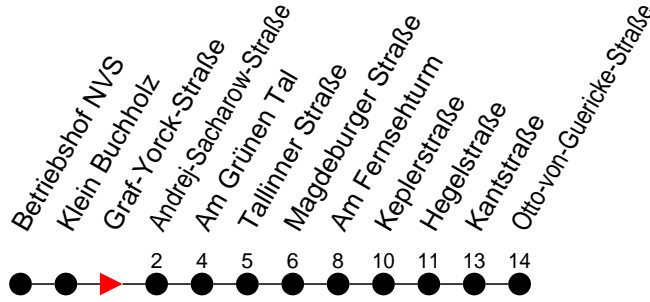

## Richtung: Otto-von-Guericke-Straße

Haltestellen  
Fahrzeit in Min.

Montag bis Freitag (NICHT am 24. und 31. Dezember)		Samstag sowie 24. und 31. Dezember		Sonn- und Feiertag	
Std.	Minuten	Std.	Minuten	Std.	Minuten
3		3		3	
4	55	4		4	
5	18 48 58	5	26	5	
6		6		6	
7		7		7	
8		8		8	
9		9	27 57	9	39 <sup>a</sup>
10		10		10	
11		11		11	
12		12		12	
13		13		13	
14		14		14	
15		15		15	
16		16		16	
17		17		17	
18		18		18	
19		19		19	
20		20		20	
21		21		21	
22		22		22	
23		23		23	
0		0		0	
1		1		1	
2		2		2	
3		3		3	

**7** - verkehrt nur am Totensonntag