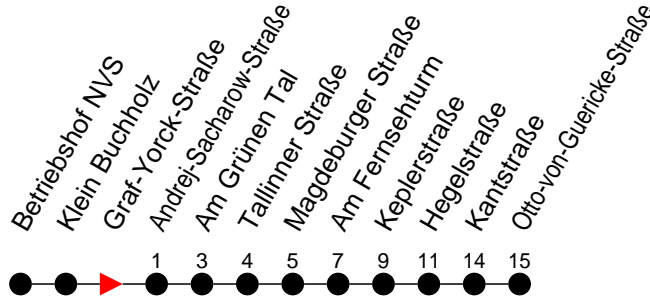

Richtung: Otto-von-Guericke-Straße

Haltestellen
Fahrzeit in Min.

Montag bis Freitag (NICHT am 24. und 31. Dezember)		Samstag sowie 24. und 31. Dezember		Sonn- und Feiertag	
Std.	Minuten	Std.	Minuten	Std.	Minuten
3		3		3	
4	49	4		4	
5	12 42 52	5	20	5	
6	12	6		6	
7		7		7	
8		8		8	
9		9	21 51	9	33 ^a
10		10		10	
11		11		11	
12		12		12	
13		13		13	
14		14		14	
15		15		15	
16		16		16	
17		17		17	
18		18		18	
19		19		19	
20		20		20	
21		21		21	
22		22		22	
23		23		23	
0		0		0	
1		1		1	
2		2		2	
3		3		3	

7 - verkehrt nur am Totensonntag