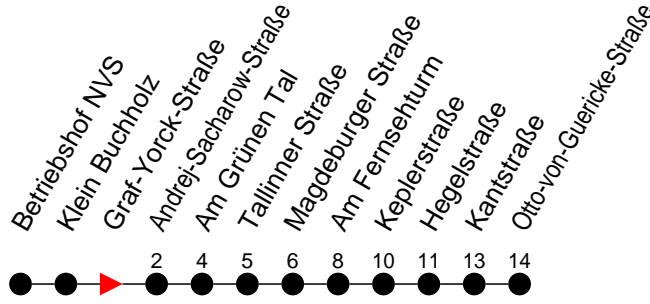

Richtung: Otto-von-Guericke-Straße

Haltestellen
Fahrzeit in Min.

Montag bis Freitag (NICHT am 24. und 31. Dezember 2020)		Samstag sowie 24. und 31. Dezember 2020		Sonn- und Feiertag	
Std.	Minuten	Std.	Minuten	Std.	Minuten
3		3		3	
4	55	4		4	
5	18 48 58	5	26	5	
6		6		6	
7		7		7	
8		8		8	
9		9	27 57	9	39 ^a
10		10		10	
11		11		11	
12		12		12	
13		13		13	
14		14		14	
15		15		15	
16		16		16	
17		17		17	
18		18		18	
19		19		19	
20		20		20	
21		21		21	
22		22		22	
23		23		23	
0		0		0	
1		1		1	
2		2		2	
3		3		3	

7 - verkehrt nur am 22. November 2020 (Totensonntag)