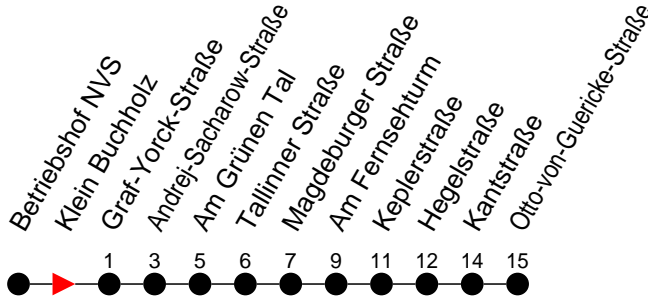

Richtung: Otto-von-Guericke-Straße

Haltestellen
Fahrzeit in Min.

Montag bis Freitag

Std.	Minuten
3	
4	54
5	17 47 57
6	
7	
8	
9	
10	
11	
12	
13	
14	
15	
16	
17	
18	
19	
20	
21	
22	
23	
0	
1	
2	
3	

Samstag

Std.	Minuten
3	
4	
5	25
6	
7	
8	
9	26 56
10	
11	
12	
13	
14	
15	
16	
17	
18	
19	
20	
21	
22	
23	
0	
1	
2	
3	

Sonn- und Feiertag

Std.	Minuten
3	
4	
5	
6	
7	
8	
9	38 [†]
10	
11	
12	
13	
14	
15	
16	
17	
18	
19	
20	
21	
22	
23	
0	
1	
2	
3	

† - verkehrt nur am Totensonntag