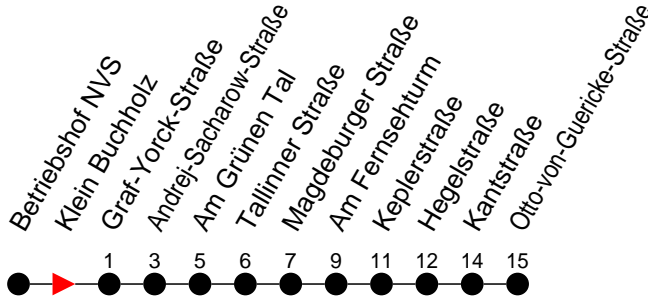

Richtung: Otto-von-Guericke-Straße

Haltestellen
Fahrzeit in Min.

Montag bis Freitag

Std.	Minuten
3	
4	54
5	17 47 57
6	
7	
8	
9	
10	
11	
12	
13	
14	
15	
16	
17	
18	
19	
20	
21	
22	
23	
0	
1	
2	
3	

Samstag

Std.	Minuten
3	
4	
5	25
6	
7	
8	
9	26 56
10	
11	
12	
13	
14	
15	
16	
17	
18	
19	
20	
21	
22	
23	
0	
1	
2	
3	

Sonn- und Feiertag

Std.	Minuten
3	
4	
5	
6	
7	
8	
9	38 ^a
10	
11	
12	
13	
14	
15	
16	
17	
18	
19	
20	
21	
22	
23	
0	
1	
2	
3	

7 - verkehrt nur am Totensonntag