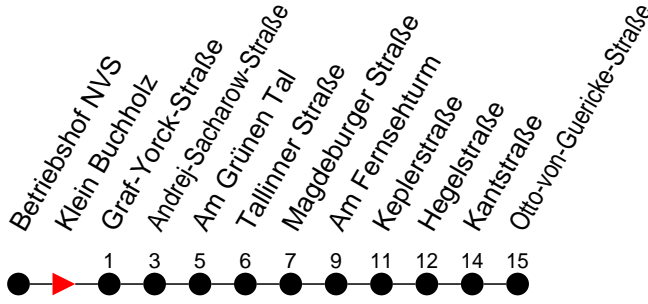

## Richtung: Otto-von-Guericke-Straße

Haltestellen  
Fahrzeit in Min.

Montag bis Freitag (NICHT am 24. und 31. Dezember)		Samstag sowie 24. und 31. Dezember		Sonn- und Feiertag	
Std.	Minuten	Std.	Minuten	Std.	Minuten
3		3		3	
4	54	4		4	
5	17 47 57	5	25	5	
6		6		6	
7		7		7	
8		8		8	
9		9	26 56	9	38 <sup>a</sup>
10		10		10	
11		11		11	
12		12		12	
13		13		13	
14		14		14	
15		15		15	
16		16		16	
17		17		17	
18		18		18	
19		19		19	
20		20		20	
21		21		21	
22		22		22	
23		23		23	
0		0		0	
1		1		1	
2		2		2	
3		3		3	

**7** - verkehrt nur am Totensonntag