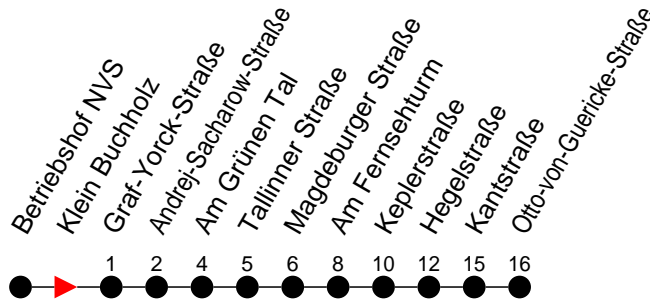

Richtung: Otto-von-Guericke-Straße

Haltestellen
Fahrzeit in Min.

Montag bis Freitag (NICHT am 24. und 31. Dezember)		Samstag sowie 24. und 31. Dezember		Sonn- und Feiertag	
Std.	Minuten	Std.	Minuten	Std.	Minuten
3		3		3	
4	48	4		4	
5	11 41 51	5	19	5	
6	11	6		6	
7		7		7	
8		8		8	
9		9	20 50	9	32 ^a
10		10		10	
11		11		11	
12		12		12	
13		13		13	
14		14		14	
15		15		15	
16		16		16	
17		17		17	
18		18		18	
19		19		19	
20		20		20	
21		21		21	
22		22		22	
23		23		23	
0		0		0	
1		1		1	
2		2		2	
3		3		3	

7 - verkehrt nur am Totensonntag