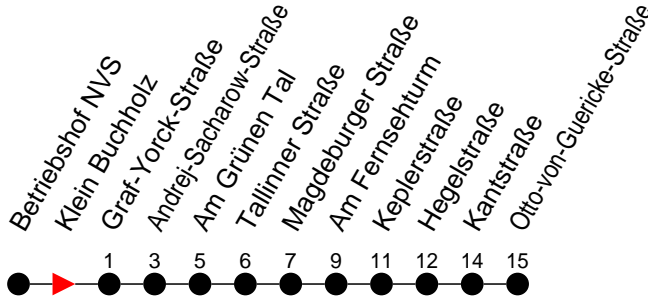

Richtung: Otto-von-Guericke-Straße

Haltestellen
Fahrzeit in Min.

Montag bis Freitag (NICHT am 24. und 31. Dezember 2020)		Samstag sowie 24. und 31. Dezember 2020		Sonn- und Feiertag	
Std.	Minuten	Std.	Minuten	Std.	Minuten
3		3		3	
4	54	4		4	
5	17 47 57	5	25	5	
6		6		6	
7		7		7	
8		8		8	
9		9	26 56	9	38 ^a
10		10		10	
11		11		11	
12		12		12	
13		13		13	
14		14		14	
15		15		15	
16		16		16	
17		17		17	
18		18		18	
19		19		19	
20		20		20	
21		21		21	
22		22		22	
23		23		23	
0		0		0	
1		1		1	
2		2		2	
3		3		3	

7 - verkehrt nur am 22. November 2020 (Totensonntag)