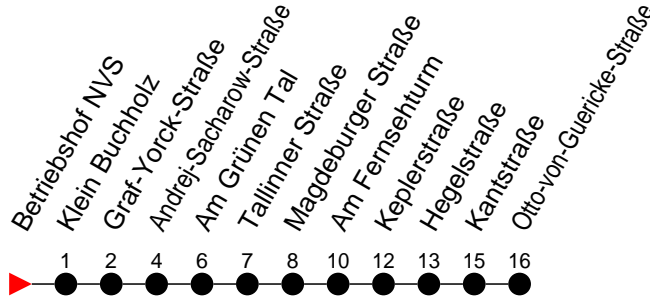

Richtung: Otto-von-Guericke-Straße

Haltestellen
Fahrzeit in Min.

Montag bis Freitag

Std.	Minuten
3	
4	53
5	16 46 56
6	
7	
8	
9	
10	
11	
12	
13	
14	
15	
16	
17	
18	
19	
20	
21	
22	
23	
0	
1	
2	
3	

Samstag

Std.	Minuten
3	
4	
5	24
6	
7	
8	
9	25 55
10	
11	
12	
13	
14	
15	
16	
17	
18	
19	
20	
21	
22	
23	
0	
1	
2	
3	

Sonn- und Feiertag

Std.	Minuten
3	
4	
5	
6	
7	
8	
9	37 [†]
10	
11	
12	
13	
14	
15	
16	
17	
18	
19	
20	
21	
22	
23	
0	
1	
2	
3	

† - verkehrt nur am Totensonntag