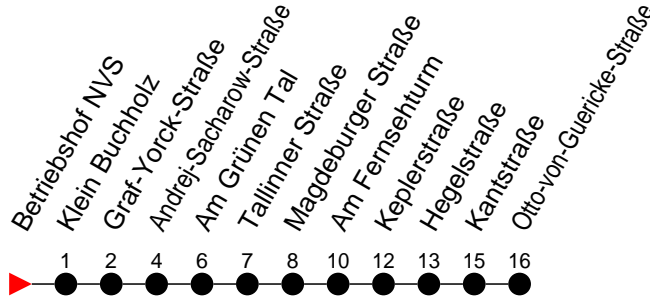

Richtung: Otto-von-Guericke-Straße

Haltestellen
Fahrzeit in Min.

Montag bis Freitag

Std.	Minuten
3	
4	53
5	16 46 56
6	
7	
8	
9	
10	
11	
12	
13	
14	
15	
16	
17	
18	
19	
20	
21	
22	
23	
0	
1	
2	
3	

Samstag

Std.	Minuten
3	
4	
5	24
6	
7	
8	
9	25 55
10	
11	
12	
13	
14	
15	
16	
17	
18	
19	
20	
21	
22	
23	
0	
1	
2	
3	

Sonn- und Feiertag

Std.	Minuten
3	
4	
5	
6	
7	
8	
9	37 ^a
10	
11	
12	
13	
14	
15	
16	
17	
18	
19	
20	
21	
22	
23	
0	
1	
2	
3	

7 - verkehrt nur am Totensonntag