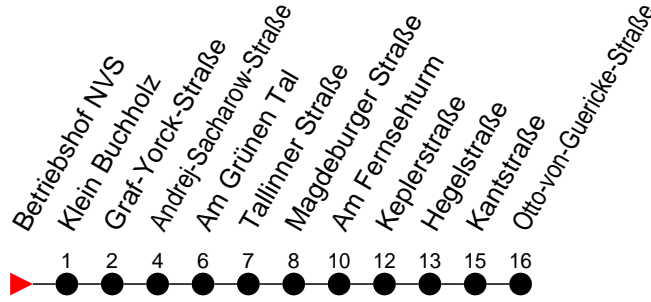

Richtung: Otto-von-Guericke-Straße

Haltestellen
Fahrzeit in Min.

Montag bis Freitag (NICHT am 24. und 31. Dezember)

| Std. | Minuten |
|------|------------------------------------|
| 3 | |
| 4 | 38 [Ⓚ] 53 58 [Ⓚ] |
| 5 | 09 16 46 55 56 |
| 6 | |
| 7 | |
| 8 | |
| 9 | |
| 10 | |
| 11 | 53 [Ⓚ] |
| 12 | |
| 13 | 16 25 ^s 46 |
| 14 | |
| 15 | |
| 16 | |
| 17 | |
| 18 | |
| 19 | |
| 20 | |
| 21 | |
| 22 | |
| 23 | |
| 0 | |
| 1 | |
| 2 | |
| 3 | |

- 7** - verkehrt nur am Totensonntag
- Ⓚ** - Direktverkehr (ohne Krebsförden und Sacktannen)
- Ⓚ** - Direktverkehr (ohne Sacktannen); verkehrt ab Ratzeburger Straße weiter als Linie 17 zur Kieler Straße
- s** - verkehrt nur während der Schulzeit