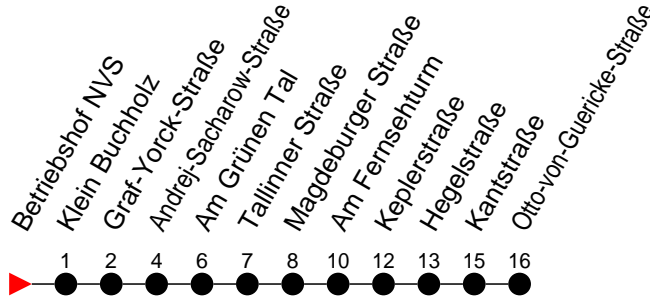

Richtung: Otto-von-Guericke-Straße

Haltestellen
Fahrzeit in Min.

Montag bis Freitag (NICHT am 24. und 31. Dezember 2020)		Samstag sowie 24. und 31. Dezember 2020		Sonn- und Feiertag	
Std.	Minuten	Std.	Minuten	Std.	Minuten
3		3		3	
4	53	4		4	
5	16 46 56	5	24	5	
6		6		6	
7		7		7	
8		8		8	
9		9	25 55	9	37 ^a
10		10		10	
11		11		11	
12		12		12	
13		13		13	
14		14		14	
15		15		15	
16		16		16	
17		17		17	
18		18		18	
19		19		19	
20		20		20	
21		21		21	
22		22		22	
23		23		23	
0		0		0	
1		1		1	
2		2		2	
3		3		3	

7 - verkehrt nur am 22. November 2020 (Totensonntag)