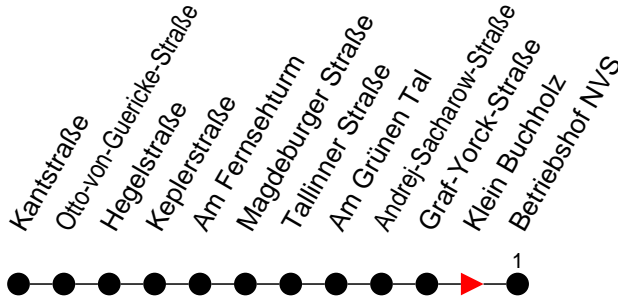

Richtung: Betriebshof NVS

Haltestellen
 Fahrzeit in Min.

Montag bis Freitag		Samstag		Sonn- und Feiertag	
Std.	Minuten	Std.	Minuten	Std.	Minuten
3		3		3	
4		4		4	
5		5		5	
6		6		6	
7		7		7	
8	50	8		8	
9		9		9	
10		10		10	
11		11		11	
12		12		12	
13		13		13	
14	50	14		14	51 [†]
15	50	15		15	
16		16		16	
17	50	17	00	17	
18		18	23	18	
19		19		19	
20	50	20	49	20	
21		21		21	
22	10	22		22	
23		23		23	
0		0		0	
1		1		1	
2		2		2	
3		3		3	

† - verkehrt nur am Totensonntag