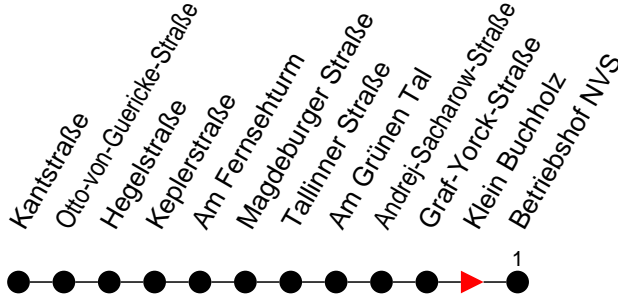

Richtung: Betriebshof NVS

Haltestellen
 Fahrzeit in Min.

Montag bis Freitag		Samstag		Sonn- und Feiertag	
Std.	Minuten	Std.	Minuten	Std.	Minuten
3		3		3	
4		4		4	
5		5		5	
6		6		6	
7		7		7	
8	50	8		8	
9		9		9	
10		10		10	
11		11		11	
12		12		12	
13		13		13	
14	50	14		14	51 ⁷
15	50	15		15	
16		16		16	
17	50	17	00	17	
18		18	23	18	
19		19		19	
20	50	20	49	20	
21		21		21	
22	10	22		22	
23		23		23	
0		0		0	
1		1		1	
2		2		2	
3		3		3	

7 - verkehrt nur am Totensonntag