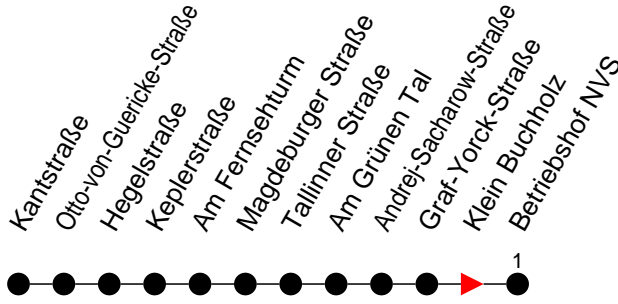

Richtung: Betriebshof NVS

Haltestellen
 Fahrzeit in Min.

Montag bis Freitag (NICHT am 24. und 31. Dezember)		Samstag sowie 24. und 31. Dezember		Sonn- und Feiertag	
Std.	Minuten	Std.	Minuten	Std.	Minuten
3		3		3	
4		4		4	
5		5		5	
6		6		6	
7		7		7	
8	50	8		8	
9		9		9	
10		10		10	
11		11		11	
12		12		12	
13		13		13	
14	50	14		14	51 ⁷
15	50	15		15	
16		16		16	
17	50	17	00	17	
18		18	23	18	
19		19		19	
20	50	20	49	20	
21		21		21	
22	10	22		22	
23		23		23	
0		0		0	
1		1		1	
2		2		2	
3		3		3	

7 - verkehrt nur am Totensonntag