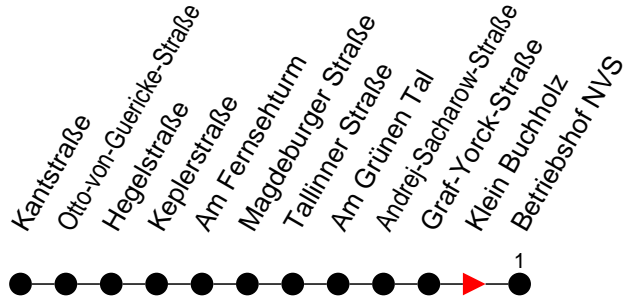

### Richtung: Betriebshof NVS

Haltestellen  
Fahrzeit in Min.

Montag bis Freitag (NICHT am 24. und 31. Dezember)		Samstag sowie 24. und 31. Dezember		Sonn- und Feiertag	
Std.	Minuten	Std.	Minuten	Std.	Minuten
3		3		3	
4		4		4	
5		5		5	
6		6		6	
7		7		7	
8	20 53	8		8	
9		9		9	
10		10		10	
11		11		11	
12		12		12	
13		13		13	
14	56	14		14	
15	56	15		15	37 <sup>a</sup>
16		16		16	
17	56	17	06	17	
18		18	33	18	
19		19		19	
20	56	20	55	20	
21		21		21	
22	16	22		22	
23		23		23	
0		0		0	
1		1		1	
2		2		2	
3		3		3	

**7** - verkehrt nur am Totensonntag