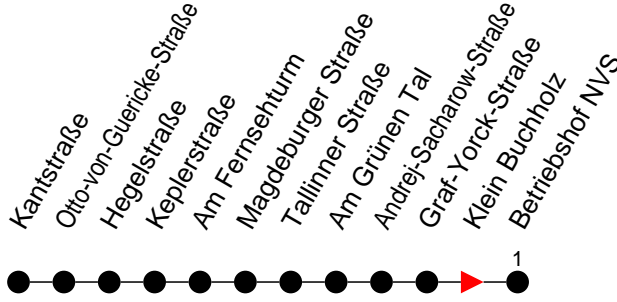

Richtung: Betriebshof NVS

Haltestellen
 Fahrzeit in Min.

Montag bis Freitag (NICHT am 24. und 31. Dezember 2020)		Samstag sowie 24. und 31. Dezember 2020		Sonn- und Feiertag	
Std.	Minuten	Std.	Minuten	Std.	Minuten
3		3		3	
4		4		4	
5		5		5	
6		6		6	
7		7		7	
8	50	8		8	
9		9		9	
10		10		10	
11		11		11	
12		12		12	
13		13		13	
14	50	14		14	51 ⁷
15	50	15		15	
16		16		16	
17	50	17	00	17	
18		18	23	18	
19		19		19	
20	50	20	49	20	
21		21		21	
22	10	22		22	
23		23		23	
0		0		0	
1		1		1	
2		2		2	
3		3		3	

7 - verkehrt nur am 22. November 2020 (Totensonntag)