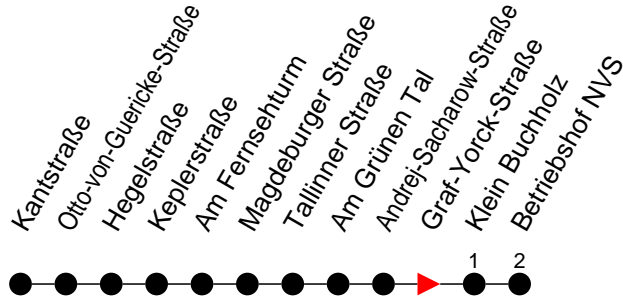

Richtung: Betriebshof NVS

Haltestellen
Fahrzeit in Min.

Montag bis Freitag		Samstag		Sonn- und Feiertag	
Std.	Minuten	Std.	Minuten	Std.	Minuten
3		3		3	
4		4		4	
5		5		5	
6		6		6	
7		7		7	
8	49	8		8	
9		9		9	
10		10		10	
11		11		11	
12		12		12	
13		13		13	
14	49	14		14	50 [†]
15	49	15		15	
16		16	59	16	
17	49	17		17	
18		18	22	18	
19		19		19	
20	49	20	48	20	
21		21		21	
22	09	22		22	
23		23		23	
0		0		0	
1		1		1	
2		2		2	
3		3		3	

† - verkehrt nur am Totensonntag