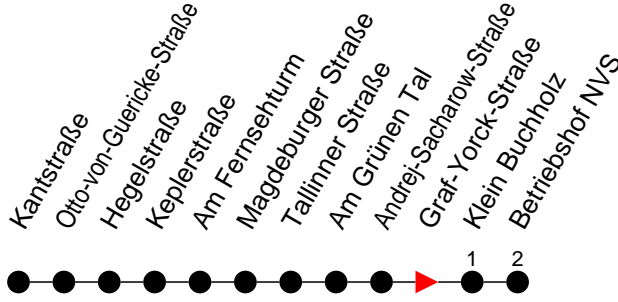

## Richtung: Betriebshof NVS

Haltestellen  
Fahrzeit in Min.

### Sonn- und Feiertag

Std.	Minuten
3	
4	
5	
6	
7	
8	
9	
10	
11	
12	
13	
14	50 <sup>7</sup>
15	
16	
17	
18	
19	
20	
21	
22	
23	
0	
1	
2	
3	

**7** - verkehrt nur am Totensonntag