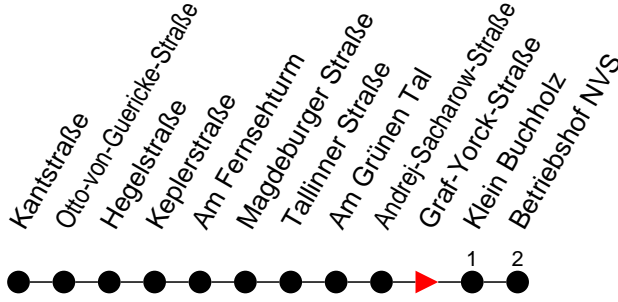

Richtung: Betriebshof NVS

Haltestellen
 Fahrzeit in Min.

Montag bis Freitag (NICHT am 24. und 31. Dezember)		Samstag sowie 24. und 31. Dezember		Sonn- und Feiertag	
Std.	Minuten	Std.	Minuten	Std.	Minuten
3		3		3	
4		4		4	
5		5		5	
6		6		6	
7		7		7	
8	49	8		8	
9		9		9	
10		10		10	
11		11		11	
12		12		12	
13		13		13	
14	49	14		14	50 ⁷
15	49	15		15	
16		16	59	16	
17	49	17		17	
18		18	22	18	
19		19		19	
20	49	20	48	20	
21		21		21	
22	09	22		22	
23		23		23	
0		0		0	
1		1		1	
2		2		2	
3		3		3	

7 - verkehrt nur am Totensonntag