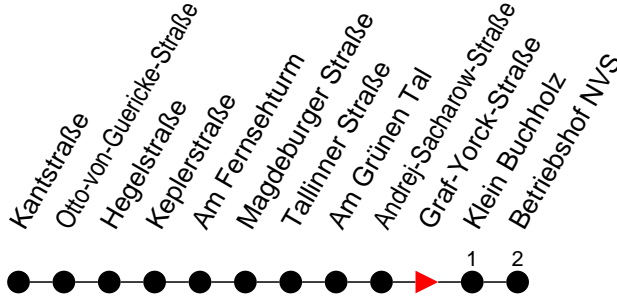

Richtung: Betriebshof NVS

Haltestellen
Fahrzeit in Min.

Montag bis Freitag (NICHT am 24. und 31. Dezember)		Samstag sowie 24. und 31. Dezember		Sonn- und Feiertag	
Std.	Minuten	Std.	Minuten	Std.	Minuten
3		3		3	
4		4		4	
5		5		5	
6		6		6	
7		7		7	
8	19 52	8		8	
9		9		9	
10		10		10	
11		11		11	
12		12		12	
13		13		13	
14	55	14		14	
15	55	15		15	36 ⁷
16		16		16	
17	55	17	05	17	
18		18	32	18	
19		19		19	
20	55	20	54	20	
21		21		21	
22	15	22		22	
23		23		23	
0		0		0	
1		1		1	
2		2		2	
3		3		3	

7 - verkehrt nur am Totensonntag