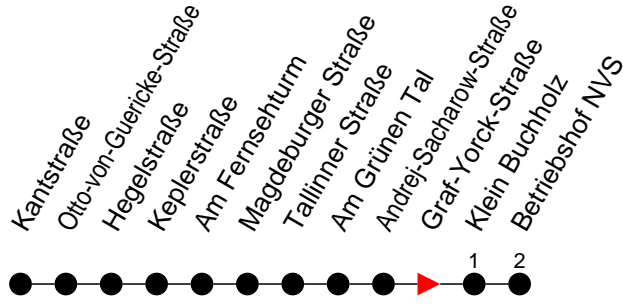

## Richtung: Betriebshof NVS

Haltestellen  
 Fahrzeit in Min.

Montag bis Freitag (NICHT am 24. und 31. Dezember 2020)		Samstag sowie 24. und 31. Dezember 2020		Sonn- und Feiertag	
Std.	Minuten	Std.	Minuten	Std.	Minuten
3		3		3	
4		4		4	
5		5		5	
6		6		6	
7		7		7	
8	49	8		8	
9		9		9	
10		10		10	
11		11		11	
12		12		12	
13		13		13	
14	49	14		14	50 <sup>7</sup>
15	49	15		15	
16		16	59	16	
17	49	17		17	
18		18	22	18	
19		19		19	
20	49	20	48	20	
21		21		21	
22	09	22		22	
23		23		23	
0		0		0	
1		1		1	
2		2		2	
3		3		3	

**7** - verkehrt nur am 22. November 2020 (Totensonntag)