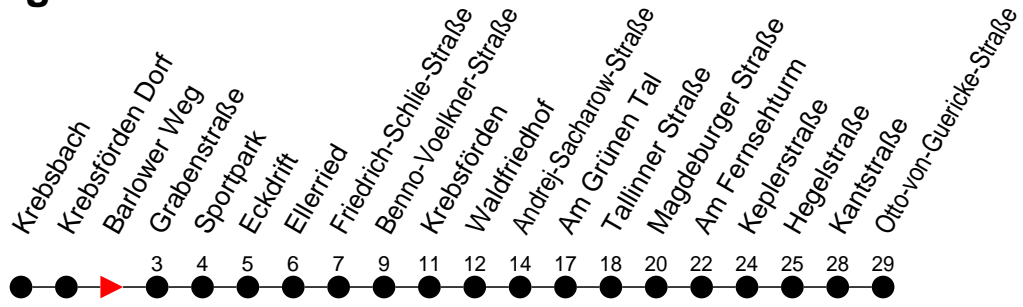

Richtung: Otto-von-Guericke-Straße

Montag bis Freitag

Std.	Minuten
3	
4	
5	
6	
7	
8	
9	
10	
11	
12	
13	
14	
15	
16	
17	
18	
19	
20	
21	
22	
23	
0	
1	
2	
3	

Samstag

Std.	Minuten
3	
4	
5	
6	
7	
8	
9	
10	
11	
12	
13	
14	
15	
16	
17	
18	
19	
20	
21	
22	
23	
0	
1	
2	
3	

Sonn- und Feiertag

Std.	Minuten
3	
4	
5	
6	
7	
8	
9	
10	10 [†]
11	10 [†]
12	10 [†]
13	10 [†]
14	10 [†]
15	
16	
17	
18	
19	
20	
21	
22	
23	
0	
1	
2	
3	

† - verkehrt nur am Totensonntag