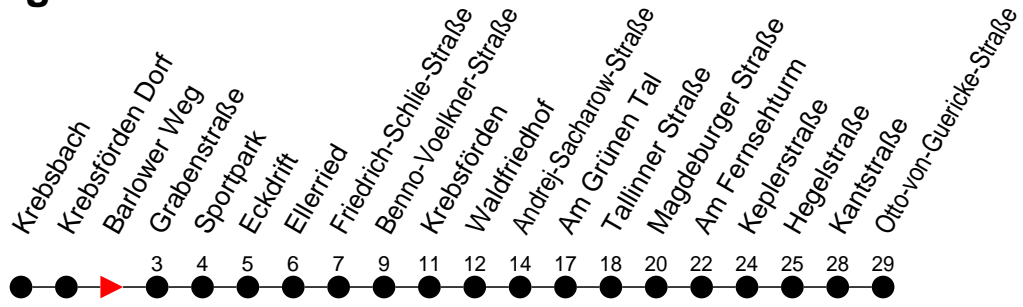

Richtung: Otto-von-Guericke-Straße

Montag bis Freitag

| Std. | Minuten |
|------|---------|
| 3 | |
| 4 | |
| 5 | |
| 6 | |
| 7 | |
| 8 | |
| 9 | |
| 10 | |
| 11 | |
| 12 | |
| 13 | |
| 14 | |
| 15 | |
| 16 | |
| 17 | |
| 18 | |
| 19 | |
| 20 | |
| 21 | |
| 22 | |
| 23 | |
| 0 | |
| 1 | |
| 2 | |
| 3 | |

† - verkehrt nur am Totensonntag