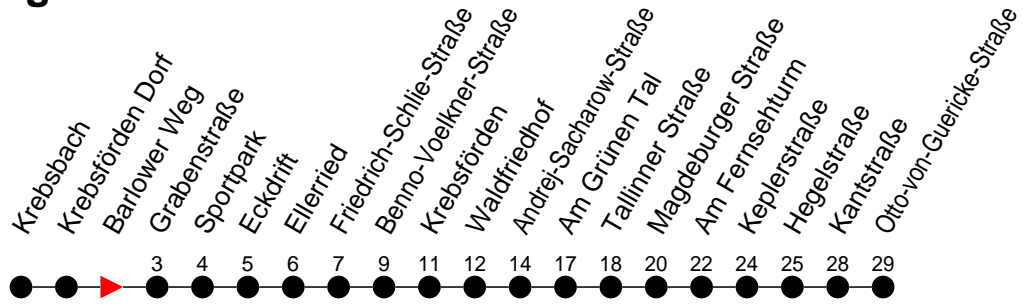

Richtung: Otto-von-Guericke-Straße

Montag bis Freitag

Std.	Minuten
3	
4	
5	
6	
7	
8	
9	
10	
11	
12	
13	
14	
15	
16	
17	
18	
19	
20	
21	
22	
23	
0	
1	
2	
3	

Samstag

Std.	Minuten
3	
4	
5	
6	
7	
8	
9	
10	
11	
12	
13	
14	
15	
16	
17	
18	
19	
20	
21	
22	
23	
0	
1	
2	
3	

Sonn- und Feiertag

Std.	Minuten
3	
4	
5	
6	
7	
8	
9	
10	10 ⁷
11	10 ⁷
12	10 ⁷
13	10 ⁷
14	10 ⁷
15	
16	
17	
18	
19	
20	
21	
22	
23	
0	
1	
2	
3	

7 - verkehrt nur am Totensonntag