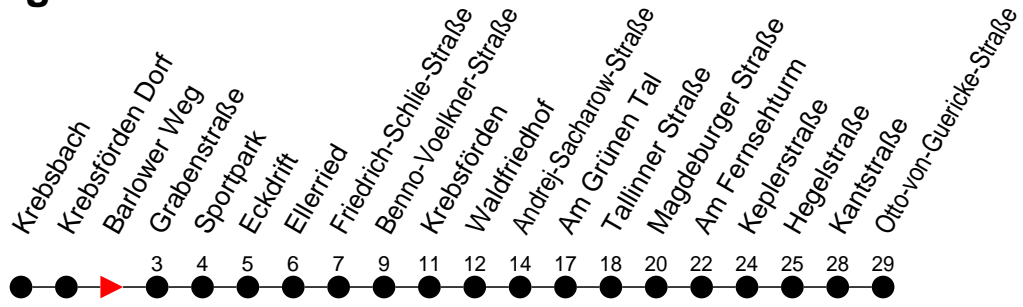

Richtung: Otto-von-Guericke-Straße

Haltestellen
Fahrzeit in Min.

Montag bis Freitag (NICHT am 24. und 31. Dezember)

Std.	Minuten
3	
4	
5	
6	
7	
8	
9	
10	
11	
12	
13	
14	
15	
16	
17	
18	
19	
20	
21	
22	
23	
0	
1	
2	
3	

7 - verkehrt nur am Totensonntag