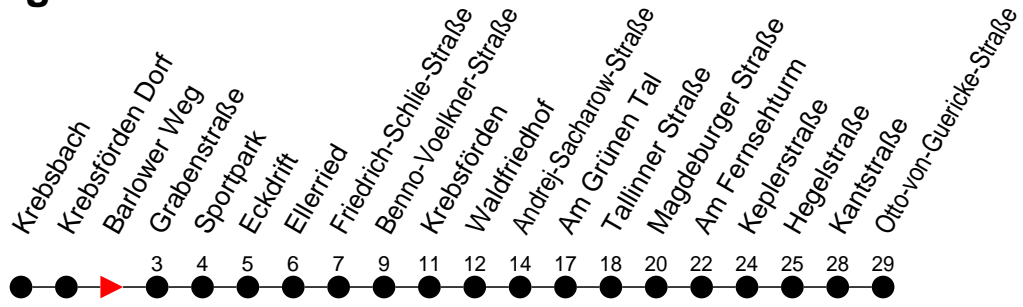

Richtung: Otto-von-Guericke-Straße

Haltestellen
Fahrzeit in Min.

Montag bis Freitag (NICHT am 24. und 31. Dezember 2020)		Samstag sowie 24. und 31. Dezember 2020		Sonn- und Feiertag	
Std.	Minuten	Std.	Minuten	Std.	Minuten
3		3		3	
4		4		4	
5		5		5	
6		6		6	
7		7		7	
8		8		8	
9		9		9	
10		10		10	10 ⁷
11		11		11	10 ⁷
12		12		12	10 ⁷
13		13		13	10 ⁷
14		14		14	10 ⁷
15		15		15	
16		16		16	
17		17		17	
18		18		18	
19		19		19	
20		20		20	
21		21		21	
22		22		22	
23		23		23	
0		0		0	
1		1		1	
2		2		2	
3		3		3	

7 - verkehrt nur am 22. November 2020 (Totensonntag)