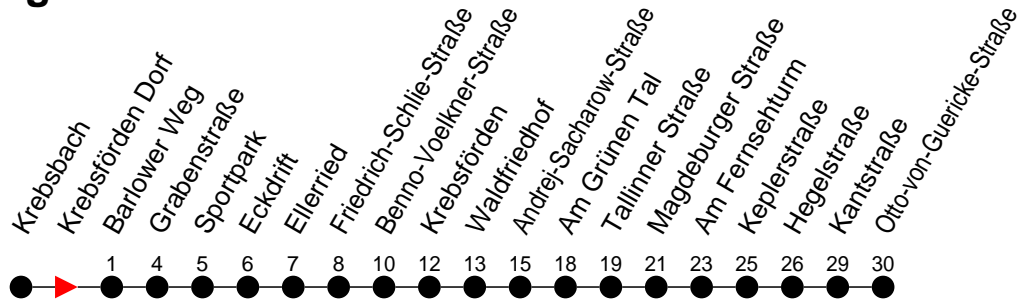

## Richtung: Otto-von-Guericke-Straße

### Sonn- und Feiertag

Std.	Minuten
3	
4	
5	
6	
7	
8	
9	
10	09 <sup>†</sup>
11	09 <sup>†</sup>
12	09 <sup>†</sup>
13	09 <sup>†</sup>
14	09 <sup>†</sup>
15	
16	
17	
18	
19	
20	
21	
22	
23	
0	
1	
2	
3	

† - verkehrt nur am Totensonntag