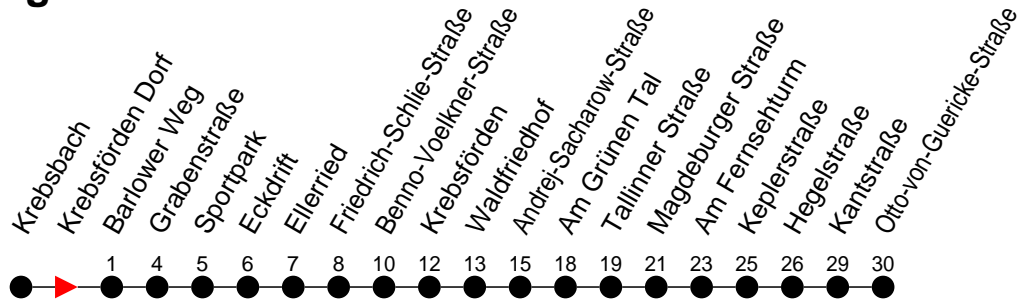

Richtung: Otto-von-Guericke-Straße

Montag bis Freitag

Std.	Minuten
3	
4	
5	
6	
7	
8	
9	
10	
11	
12	
13	
14	
15	
16	
17	
18	
19	
20	
21	
22	
23	
0	
1	
2	
3	

Samstag

Std.	Minuten
3	
4	
5	
6	
7	
8	
9	
10	
11	
12	
13	
14	
15	
16	
17	
18	
19	
20	
21	
22	
23	
0	
1	
2	
3	

Sonn- und Feiertag

Std.	Minuten
3	
4	
5	
6	
7	
8	
9	
10	09 [†]
11	09 [†]
12	09 [†]
13	09 [†]
14	09 [†]
15	
16	
17	
18	
19	
20	
21	
22	
23	
0	
1	
2	
3	

† - verkehrt nur am Totensonntag