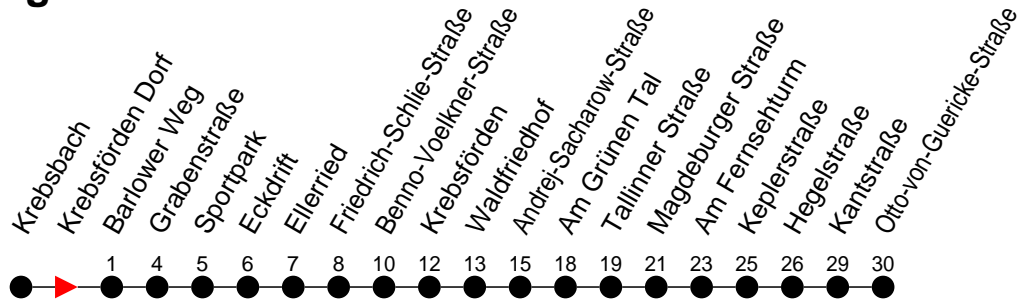

## Richtung: Otto-von-Guericke-Straße

### Sonn- und Feiertag

Std.	Minuten
3	
4	
5	
6	
7	
8	
9	
10	09 <sup>7</sup>
11	09 <sup>7</sup>
12	09 <sup>7</sup>
13	09 <sup>7</sup>
14	09 <sup>7</sup>
15	
16	
17	
18	
19	
20	
21	
22	
23	
0	
1	
2	
3	

**7** - verkehrt nur am Totensonntag