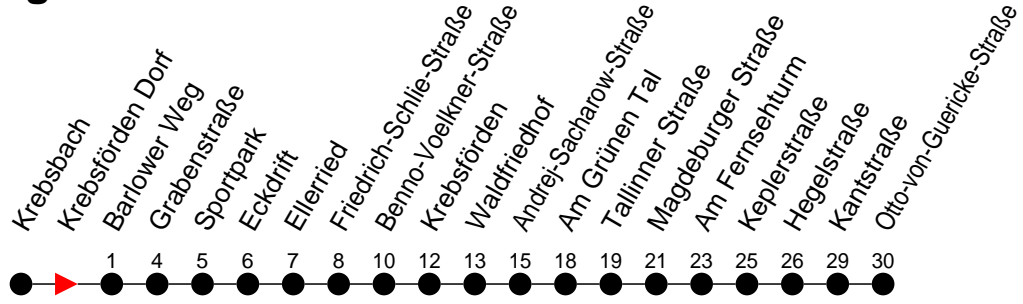

Richtung: Otto-von-Guericke-Straße

Montag bis Freitag (NICHT am 24. und 31. Dezember)

Std.	Minuten
3	
4	
5	
6	
7	
8	
9	
10	
11	
12	
13	
14	
15	
16	
17	
18	
19	
20	
21	
22	
23	
0	
1	
2	
3	

Samstag sowie 24. und 31. Dezember

7 - verkehrt nur am Totensonntag