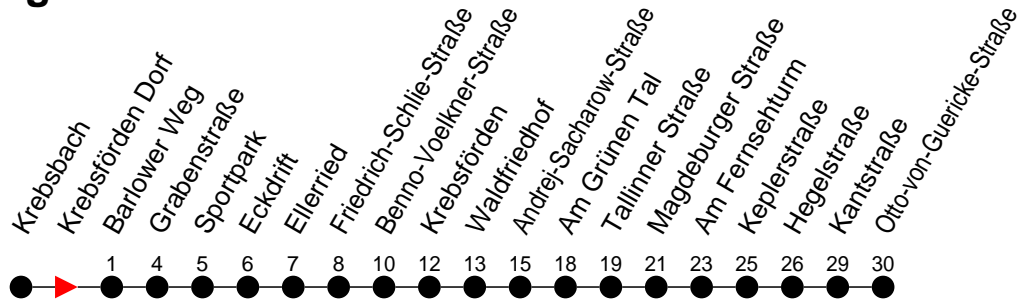

Richtung: Otto-von-Guericke-Straße

Montag bis Freitag (NICHT am 24. und 31. Dezember 2020)

Std.	Minuten
3	
4	
5	
6	
7	
8	
9	
10	
11	
12	
13	
14	
15	
16	
17	
18	
19	
20	
21	
22	
23	
0	
1	
2	
3	

Samstag sowie 24. und 31. Dezember 2020

7 - verkehrt nur am 22. November 2020 (Totensonntag)