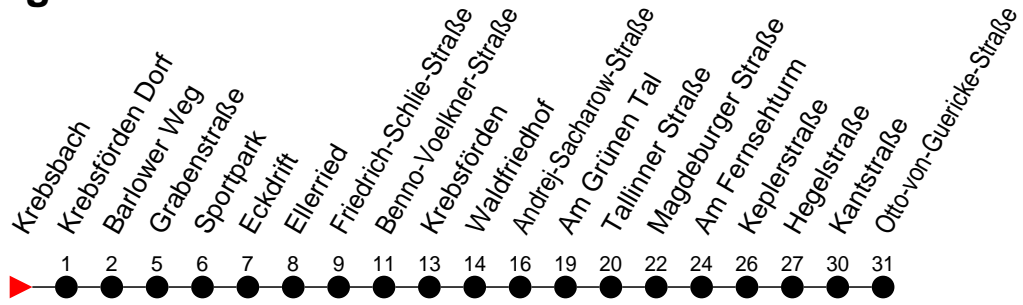

## Richtung: Otto-von-Guericke-Straße

### Sonn- und Feiertag

Std.	Minuten
3	
4	
5	
6	
7	
8	
9	
10	08 <sup>†</sup>
11	08 <sup>†</sup>
12	08 <sup>†</sup>
13	08 <sup>†</sup>
14	08 <sup>†</sup>
15	
16	
17	
18	
19	
20	
21	
22	
23	
0	
1	
2	
3	

† - verkehrt nur am Totensonntag