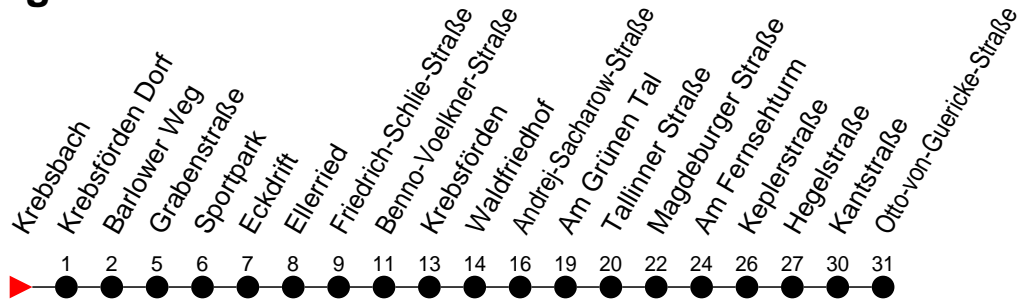

Richtung: Otto-von-Guericke-Straße

Montag bis Freitag

Std.	Minuten
3	
4	
5	
6	
7	
8	
9	
10	
11	
12	
13	
14	
15	
16	
17	
18	
19	
20	
21	
22	
23	
0	
1	
2	
3	

Samstag

Std.	Minuten
3	
4	
5	
6	
7	
8	
9	
10	
11	
12	
13	
14	
15	
16	
17	
18	
19	
20	
21	
22	
23	
0	
1	
2	
3	

Sonn- und Feiertag

Std.	Minuten
3	
4	
5	
6	
7	
8	
9	
10	08 ⁷
11	08 ⁷
12	08 ⁷
13	08 ⁷
14	08 ⁷
15	
16	
17	
18	
19	
20	
21	
22	
23	
0	
1	
2	
3	

7 - verkehrt nur am Totensonntag