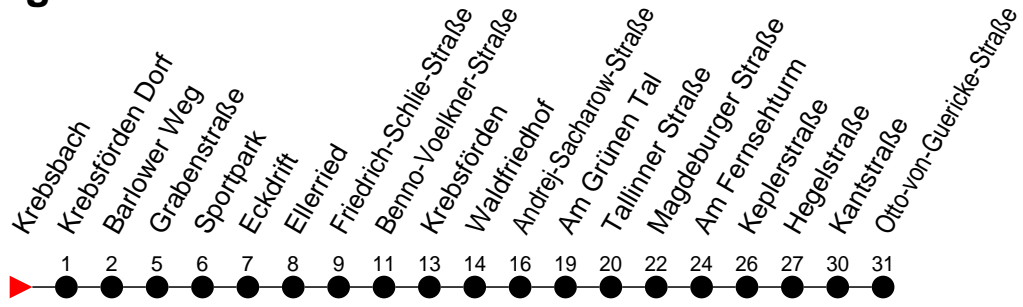

Richtung: Otto-von-Guericke-Straße

Montag bis Freitag (NICHT am 24. und 31. Dezember 2020)

Std.	Minuten
3	
4	
5	
6	
7	
8	
9	
10	
11	
12	
13	
14	
15	
16	
17	
18	
19	
20	
21	
22	
23	
0	
1	
2	
3	

Samstag sowie 24. und 31. Dezember 2020

7 - verkehrt nur am 22. November 2020 (Totensonntag)